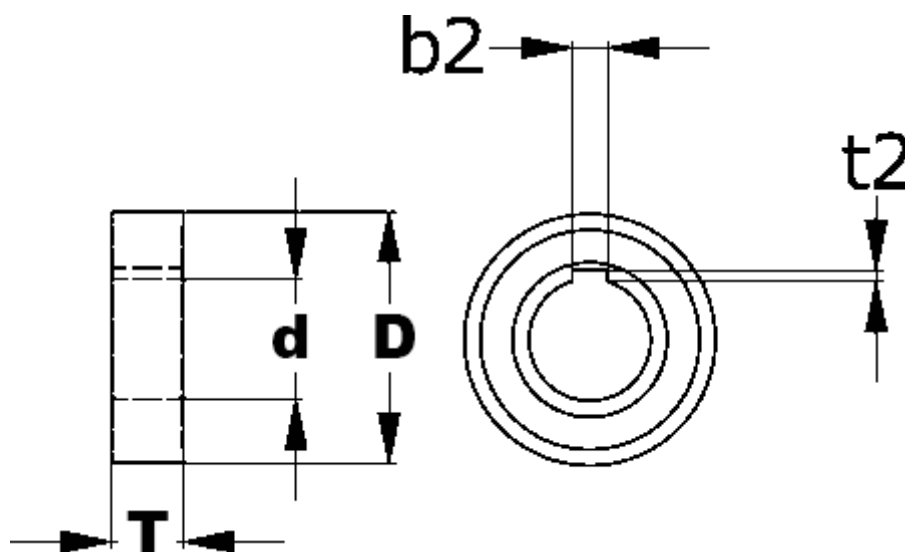

Varenummer: 5798012502

Beskrivelse: Tsubaki Friløbsleje BB25-1K-K (6205)
d=25 D=52 T=15, leje med indvendig not ståltætning

Mål

A	= 15
B	= 52
b2	= 8
C	= 25
Moment (Nm)	= 78
t2	= 1.5